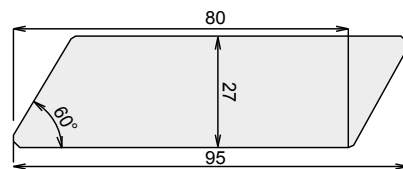

PROFIL VENITIEN