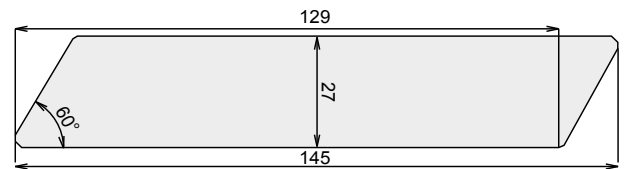

PROFIL VENITIEN