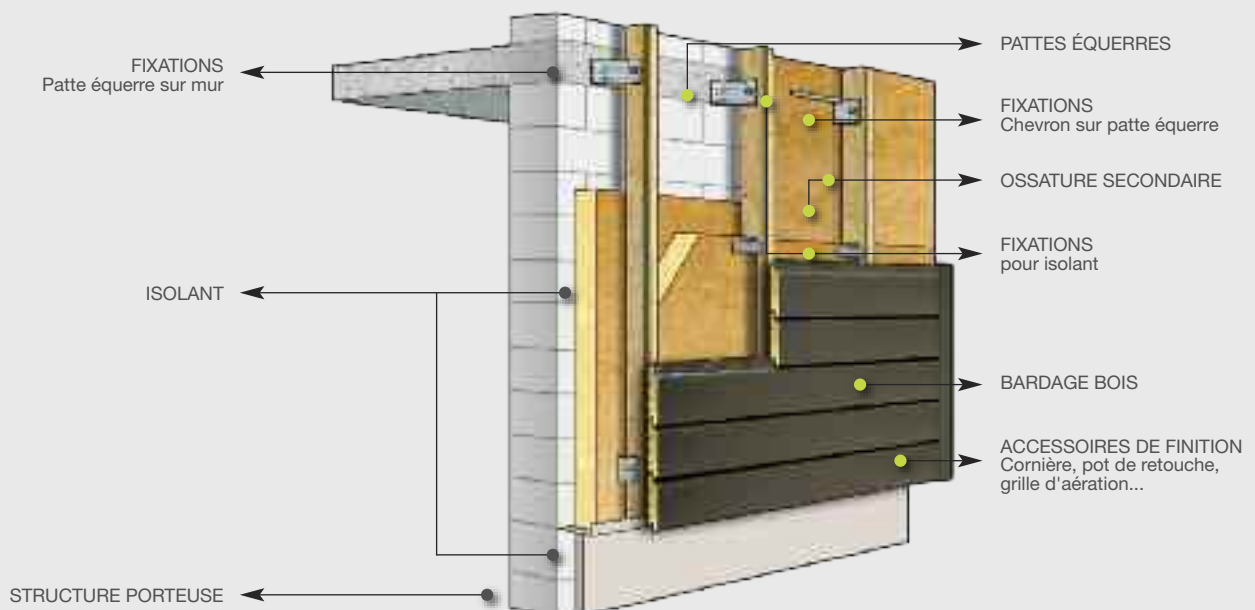

* La composition du Kit ITE Silverwood est détaillée dans le devis.