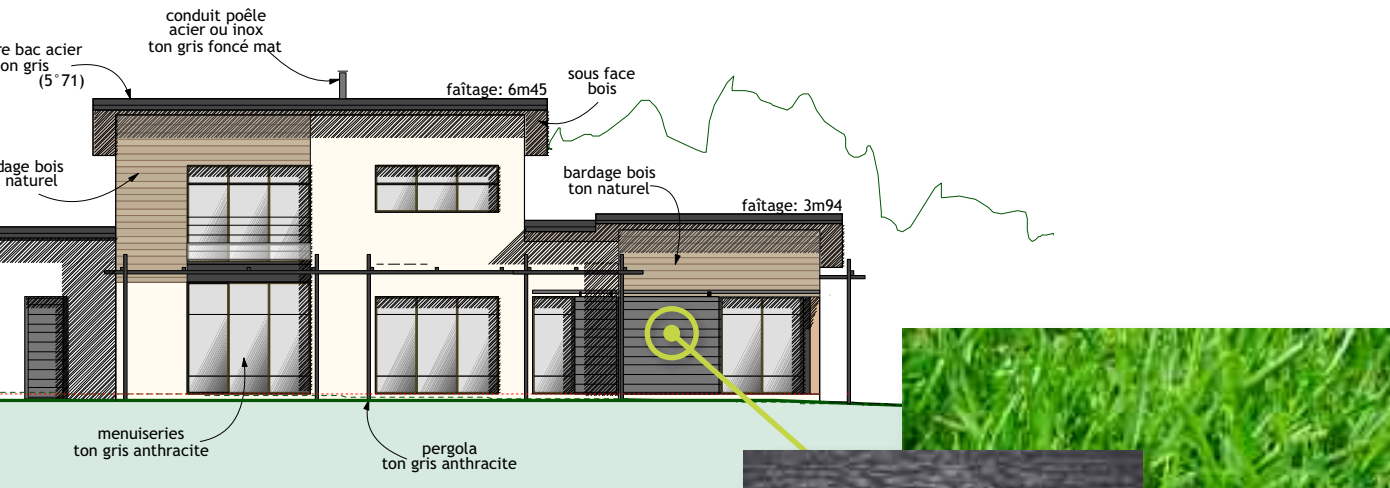

L'association des matières... le bois... la pierre... le métal...

Le bois est le matériau de la mixité.

Depuis bien longtemps le bois porte, renforce, résiste, accompagne et dialogue avec les autres matériaux de l'architecture.

Il semble même que bien avant les autres, il ait su tirer parti de cette richesse.

Pantone 440C
Hexa : #392E2C
Coloris RAL 7016