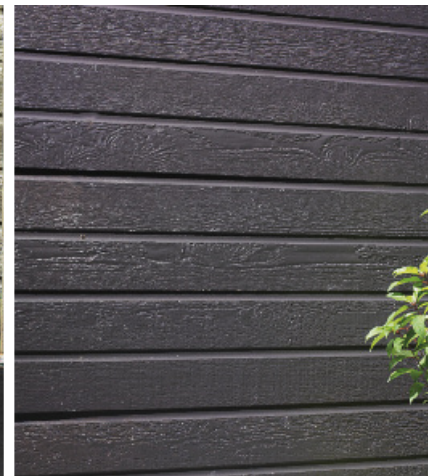

NÉO

LE BARDAGE GRAND FORMAT

- > **Essence** : 97% de fibres d'Eucalyptus et 3% de cire naturelle
- > **Durabilité Naturelle** : Bois reconstitué naturellement durable Classe 3.1
- > **Préservation** : Non préservé
- > **Etat de Surface** : Structuré
- > **Finition** : Peinture opaque

WEATHERTEX
BY SILVERWOOD

QB 15 Bardages rapportés

<http://evaluation.csfb.fr>

GAMME
COULEUR

Bardage Néo Argile - Cottage (35)

LE
NUANCIER